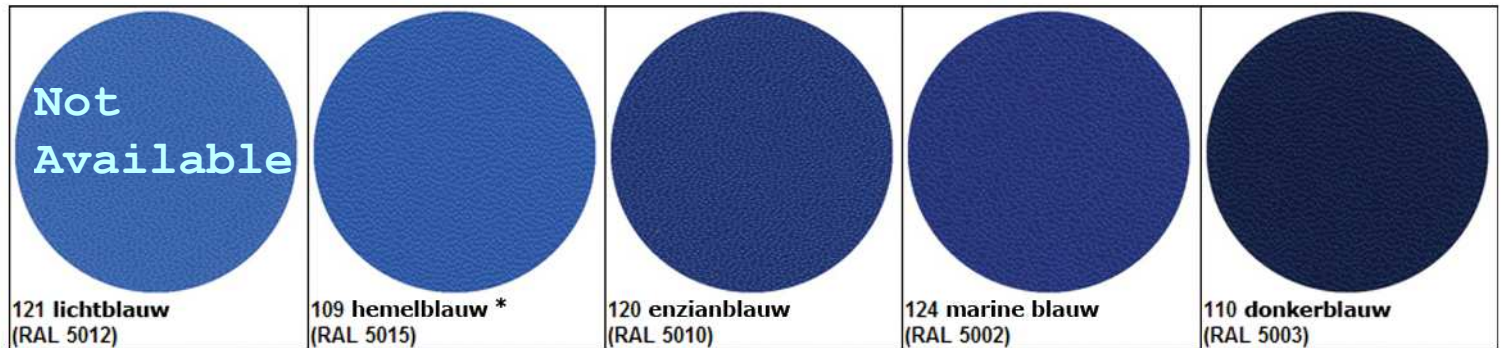

Kleurenstalen Systeem

Kleuren kunnen licht afwijken van de RAL-kleuren

**holland reklame
en standbouw bv**

* Standaard kleuren